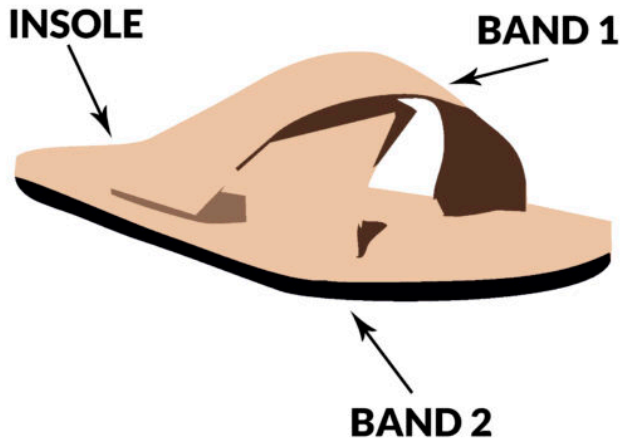

CUSTOM

GENDER: UNISEX.
UPPER: BOVINE.
INSOLE: BOVINE.
SOLE: RUBBER.

PRICE: $9.99

CSB-017

GENDER: UNISEX.
UPPER: BOVINE.
INSOLE: BOVINE.
SOLE: RUBBER.

PRICE: $9.99