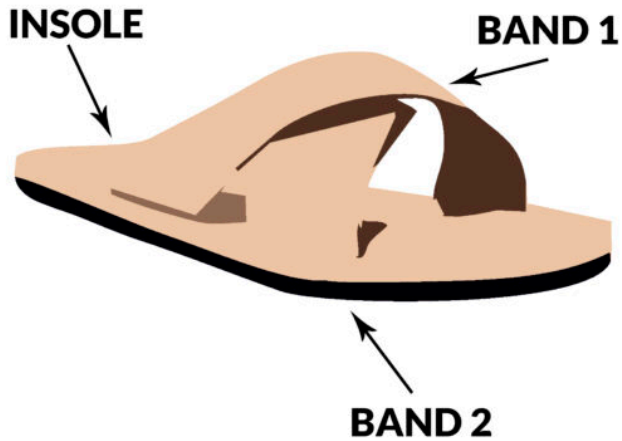

PRICE: \$9.99

CS-001

GENDER: UNISEX.
UPPER: BOVINE.
INSOLE: BOVINE.
SOLE: RUBBER.

PRICE: \$9.99

WOMAN

BUY ON CROSSSANDALS.COM

CUSTOM

GENDER: UNISEX.
UPPER: BOVINE.
INSOLE: BOVINE.
SOLE: RUBBER.